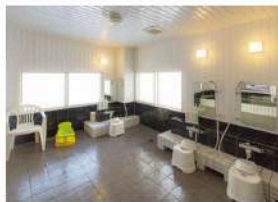

疲れを癒す
大浴場

Communal Bath

ゆったりとした大型浴槽の大浴場を完備。ご宿泊のお客様は無料でご利用頂けます。浴場内には大型の50インチテレビや赤ちゃん用のベビバスもございます。

心安らぎ、癒される、包み込むような快適な滞在をお楽しみ下さい。

日々の疲れを癒す充実したリラクゼーション設備。お客様とご縁と繋がりを大切にし、美味しい料理と真心こめた接客で、心地よく過ごせるおもてなしを致します。

選べる朝食
自慢の料理

Breakfast

和食・洋食、ミニバイキングもセットになった選べる朝食。あなたのライフスタイルにあわせて選べる自慢の朝食です。

くつろぎの空間
リラクゼーションフロア

Relaxation

無料マッサージチェアをはじめ、2000冊以上の漫画・雑誌類取り揃えたリラクゼーションフロア。

■ チェックイン・アウト

チェックイン 15:00~/チェックアウト~10:00

■ 無料貸出

加湿器/空気清浄機/スポンプレッサー/携帯充電器/電気ケトル/電気スタンド/アイロン

■ 有料貸出

キッチンセット/ベビベット/レンタル用ノートPC

■ 主な共用設備・サービス

自動販売機/コインランドリー/プリンター/FAX/電子レンジ/クリーニング/有料放送券売機/マッサージ/宅急便/レンタカー/全室無線LAN/当館駐車場/契約駐車場

交通のご案内

当ホテルより

地下鉄南北線「すすきの駅」徒歩	約5分
JR「札幌駅」タクシーにて	約8分
「大通公園」徒歩	約8分
JR「札幌駅」徒歩	約20分
「新千歳空港」タクシーにて	約70分